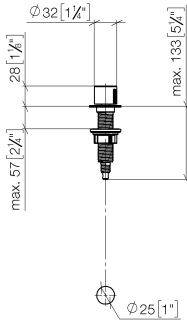

**Accionamiento excéntrico manual con maneta de control giratoria - Cromo cepillado**

ELIO

10 712 970

- Accionamiento para un fregadero
- Se incluye adaptador para el tiro Bowden

Encaja con ELIO, ENO, MEM, META SQUARE, SYNC y TARA ULTRA

Encaja con: ELIO, MEM, ENO, SYNC, TARA ULTRA, META SQUARE

	Cromo cepillado	10 712 970-93
	Cromo	10 712 970-00
	Platino cepillado	10 712 970-06
	Platino	10 712 970-08
	Latón (Oro 23k)	10 712 970-09
	Dark Chrome	10 712 970-19
	Latón cepillado (Oro 23k)	10 712 970-28
	Negro mate	10 712 970-33
	Champagne cepillado (Oro 22k)	10 712 970-46
	Champagne (Oro 22k)	10 712 970-47
	Dark Platinum cepillado	10 712 970-99

10 712 970  
mm [inches]

10 712 970

Piezas para otros acabados pueden encontrarse aquí:  
Cromo

Lista de piezas de recambios

N°	Número de artículo	Denominación	Cantidad de montaje	Plazo de entrega
1	09 20 97 030-93	manilla	1	60
2	90 12 12 002 00 90	manguito de engaste	1	2
3	09 27 87 011-93	roseta	1	60
4	09 14 10 042 90	sello	1	2
5	09 29 06 087-93	husillo	1	-
Ya no se puede pedir el repuesto, solicite el artículo de repuesto.				
6	04 30 01 029 00 90	adaptador	1	2
7	09 24 03 175 90	adaptador	1	2
8	09 11 10 073-07	racor	1	30
9	09 11 10 074-07	racor	1	30
10	09 11 10 079-07	racor	1	30
11	09 30 11 087 90	disco	1	2
12	09 23 30 024-07	tuerca	1	30