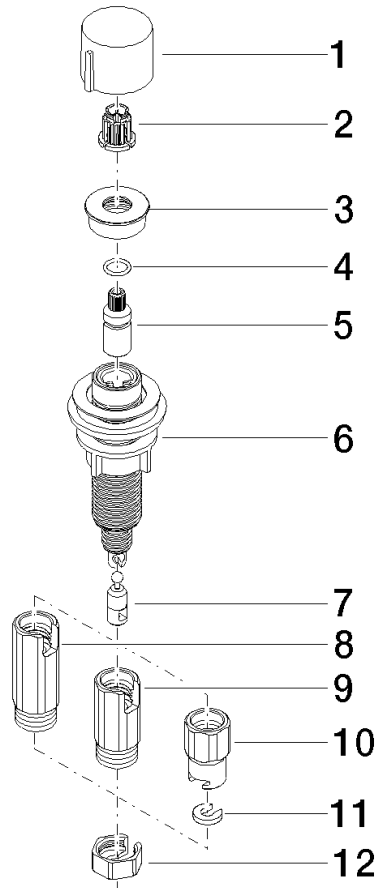

**Accionamiento excéntrico manual con maneta de control giratoria - Cromo cepillado**

ELIO

10 712 970

- Accionamiento para un fregadero
- Se incluye adaptador para el tiro Bowden

Encaja con ELIO, ENO, MEM, META SQUARE, SYNC y TARA ULTRA

Encaja con: ELIO, MEM, ENO, SYNC, TARA ULTRA, META SQUARE

	Cromo cepillado	10 712 970-93
	Cromo	10 712 970-00
	Platino cepillado	10 712 970-06
	Platino	10 712 970-08
	Latón (Oro 23k)	10 712 970-09
	Dark Chrome	10 712 970-19
	Latón cepillado (Oro 23k)	10 712 970-28
	Negro mate	10 712 970-33
	Champagne cepillado (Oro 22k)	10 712 970-46
	Champagne (Oro 22k)	10 712 970-47
	Dark Platinum cepillado	10 712 970-99

10 712 970  
mm [inches]

10 712 970

Piezas para otros acabados pueden encontrarse aquí:  
Cromo

Lista de piezas de recambios

N°	Número de artículo	Denominación	Cantidad de montaje	Plazo de entrega
1	09 20 97 030-93	manilla	1	60
2	90 12 12 002 00 90	manguito de engaste	1	2
3	09 27 87 011-93	roseta	1	60
4	09 14 10 042 90	sello	1	2
5	09 29 06 087-93	husillo	1	-
Ya no se puede pedir el repuesto, solicite el artículo de repuesto.				
6	04 30 01 029 00 90	adaptador	1	2
7	09 24 03 175 90	adaptador	1	2
8	09 11 10 073-07	racor	1	30
9	09 11 10 074-07	racor	1	30
10	09 11 10 079-07	racor	1	30
11	09 30 11 087 90	disco	1	2
12	09 23 30 024-07	tuerca	1	30